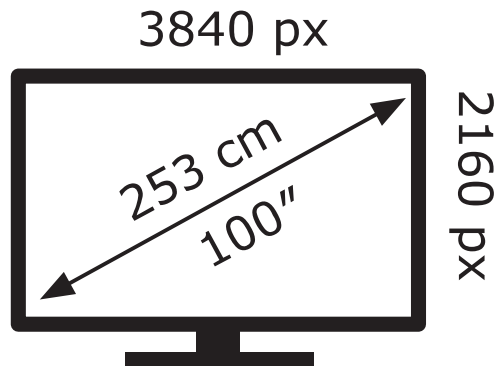

HDR

390 kWh/1000h

2019/2013

[Prenesi nalepko za tiskanje (.)](#)

[Prenesi nalepko v formatu visoke ločljivosti (.)](#)

Za tiskanje v pravih barvnih kodah je primerna samo različica PDF.