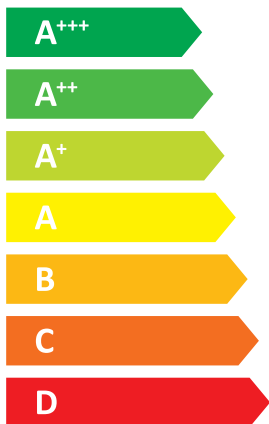

ENERG

енергия · ενεργεια

Tesla

TATP-10MBDA1

55 °C

35 °C

- dB

60 dB